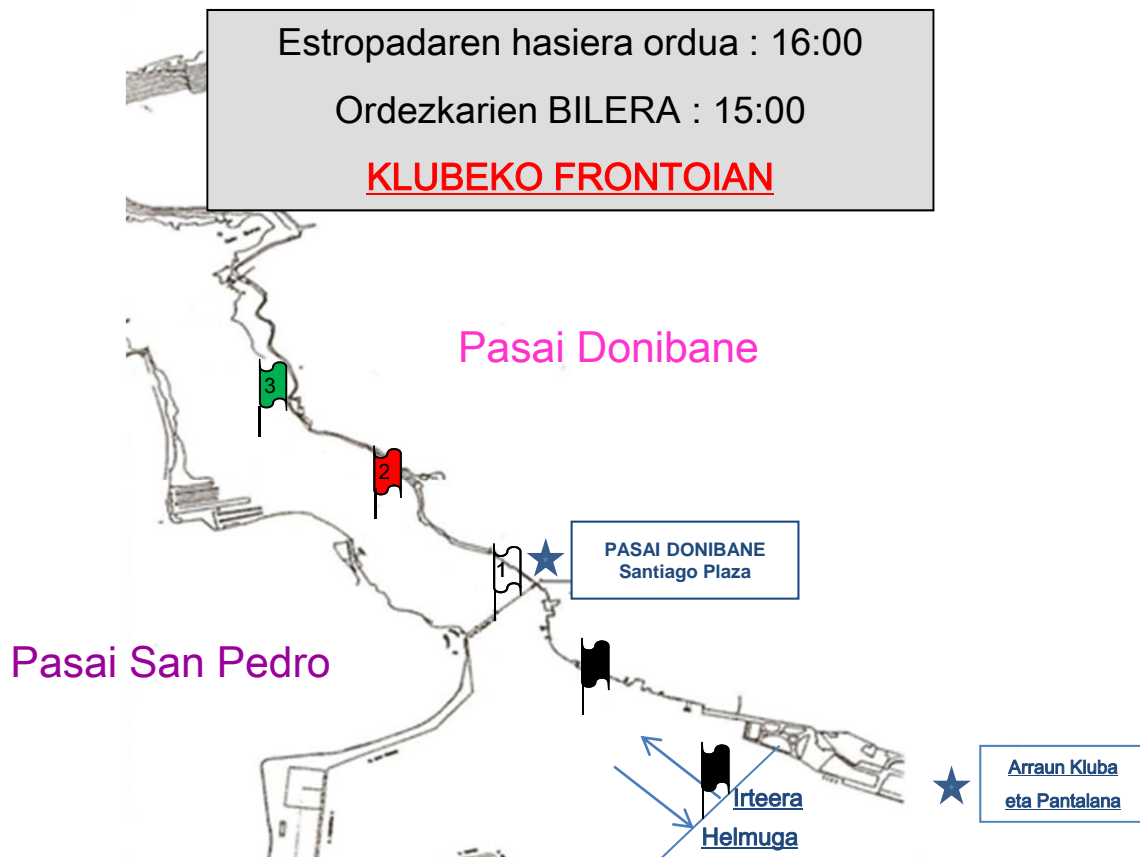

Gipuzkoako BATEL LIGA - 2016

1. Jardunaldia Pasai Donibanen 2016-01-16

Estropadaren hasiera ordua : 16:00

Ordezkarien BILERA : 15:00

KLUBEKO FRONTOIAN

Kategoria	Distantzia	Estropada Eremua
(I/K) E	1000m	Irteera – Baliza Txuria - Helmuga
(J/S) E	2000m	Irteera – Baliza Berdea - Helmuga
(I) G	1000m	Irteera – Baliza Txuria - Helmuga
(K) G	1500m	Irteera – Baliza Gorria - Helmuga
(J) G	2000m	Irteera – Baliza Berdea - Helmuga
(S) G	2000m	Irteera – Baliza Berdea - Helmuga

Baliza guztiak baboretik utzi beharko dira