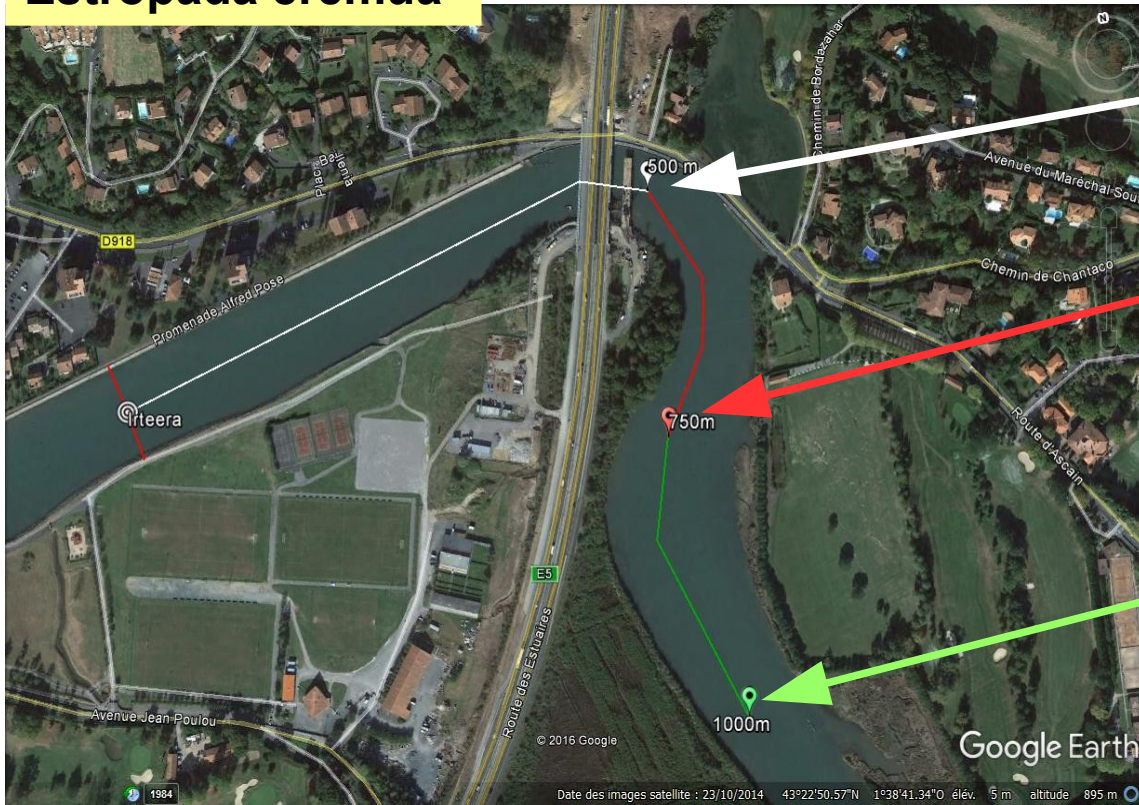

DONIBANE ZIBURUKO BATEL ESTROPADA

Gipuzkoako batel liga

EGUNA: Martxoaren 26-a Igandea

ORDUA *Estropada: 9:30

LEKUA Donibane Lohitzune – Urdazuri auzoa
« Port Nivelles » kaia

XEHETASUNAK:

*Estropada, ordulariaren aurkako modalitatean egingen da .

*Remolkeak « Port Nivelles » aparkalekuan (Urdazuri auzoan) utziko dira.
Furgonetak aparkalekutik kanpo utzi behar dira.

REMOLKEAK 7:30-tik GOITI SARTZEN AHALKO DIRA ;

*Dutxak, Urdazuriko Gimnasioan egon behar dira.

Info : Bixente 00 33 688 74 26 92

Estropada eremua

Infantilak
1000m

Promesak
1500m

Jubnilak
Absolutak
2000m

Remorkeak

Autobusak