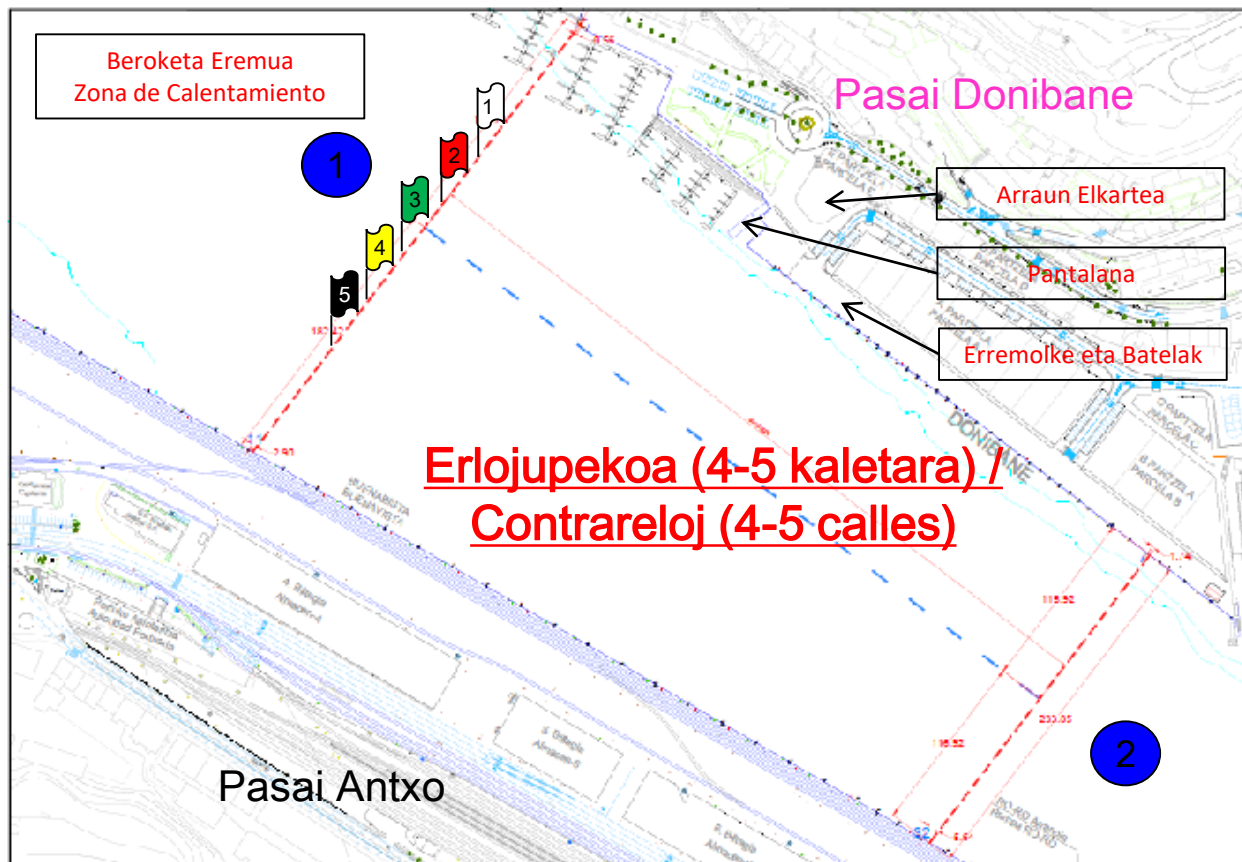

GIPUZKOAKO ARRAUN FEDERAZIOA
FEDERACION GUIPUZCOANA DE REMO

PASAI DONIBANE KOXTAPE ARRAUN ELKARTEA

Muelle antiguo Pysbe
Telefonoa-Faxa: 943 52 41 66
20110 - PASAI DONIBANE (Gipuzkoa)
koxtape.ae@telefonica.net

Gipuzkoako
Foru Aldundia
Kultura, Turismo, Gazteria
eta Kirol Departamentua

ORAIN
GIPUZKOA

Gipuzkoako BATEL LIGA - 2018

3. Jardunaldia Pasai Donibanen 2018-01-27

Estropadaren hasiera ordua : 10:30

Ordezkarien BILERA : 9:00

ERAIKINAREN KOMUNIKAZIO GELAN

Kategoria	Irteera	Helmuga	Distantzia
(I/K) E	1	1	1000m
(J/S) E	1	1	2000m
(I) G	1	1	1000m
(K) G	2	1	1500m
(J) G	1	1	2000m
(S) G	1	1	2000m

IBERDROLA

La Perla