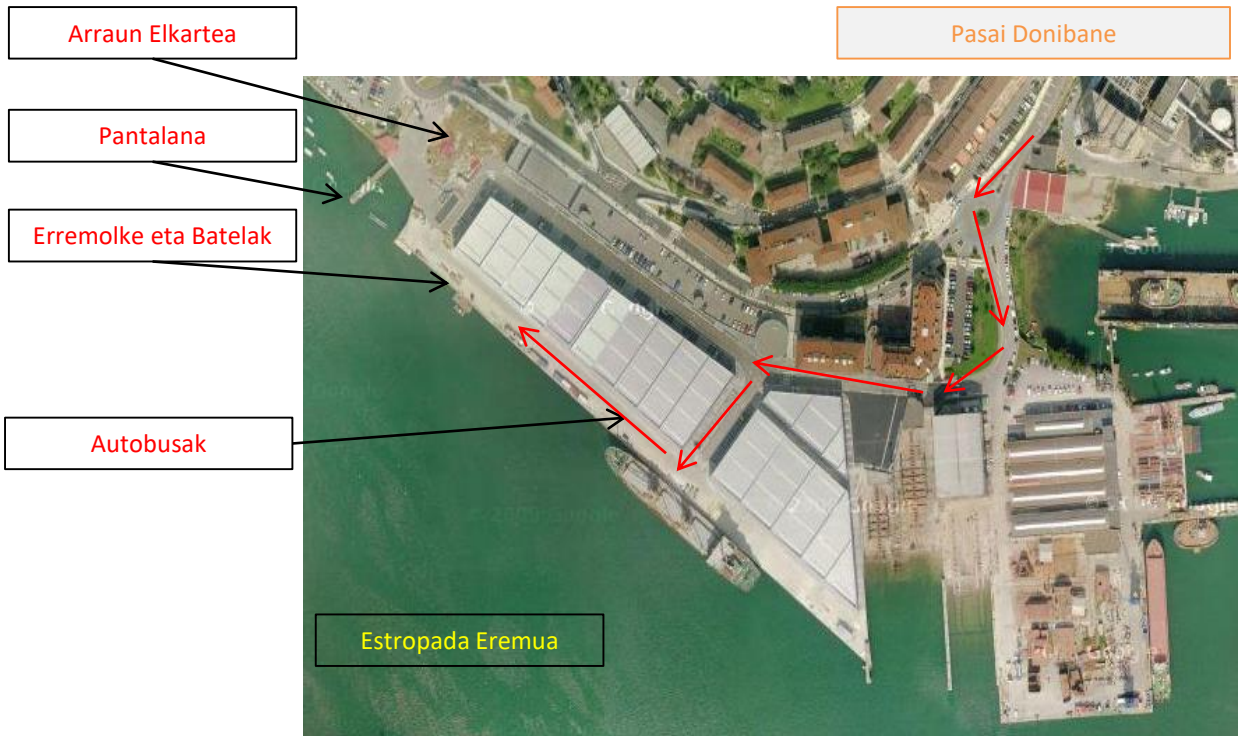

ERAIKINAREN KOMUNIKAZIO GELAN

Kategoria	Irteera	Helmuga	Distantzia
(I/K) E	1	1	1000m
(J/S) E	1	1	2000m
(I) G	1	1	1000m
(K) G	2	1	1500m
(J) G	1	1	2000m
(S) G	1	1	2000m

IBERDROLA

La Perla

Ordezkarien bilera **eraikinaren KOMUNIKAZIO GELAN** egingo dugu (9:00)