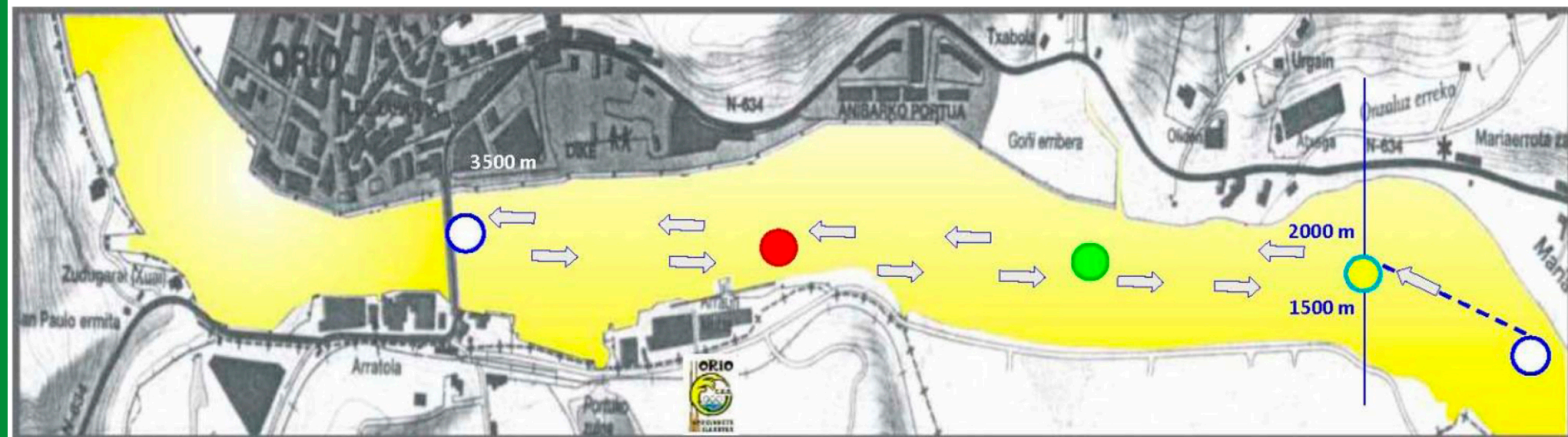

ORION, 2024ko Maiatzaren 11n
Estropadaren hasiera 17:30ean

Erlojupekoa:

- Kadeteak $875 + 875 = 1750$ m

- Jubenil eta Absolutuak $1750 + 1750 = 3500$ m

○ Irteera, ziaboga eta helmuga

● ○ Igoera eta jeitsierako kaleen mugaketarako buiak