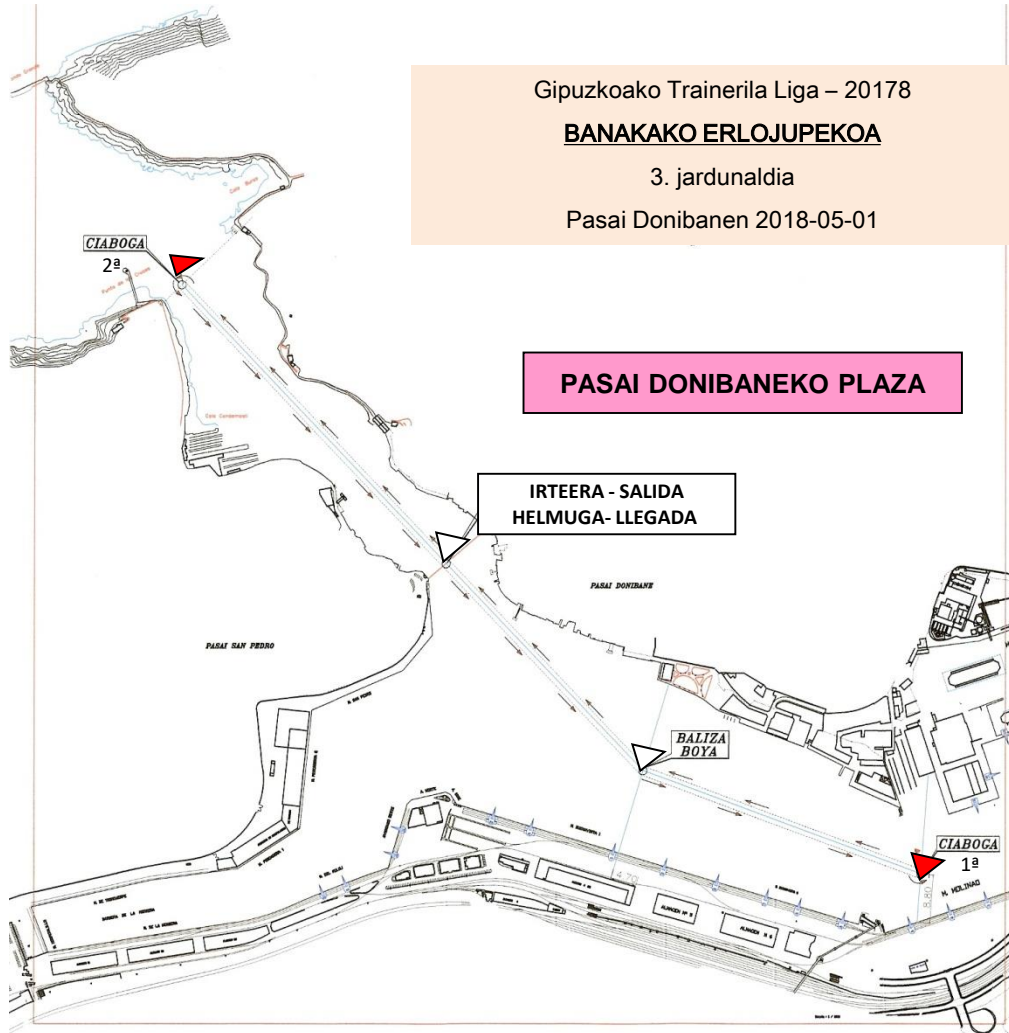

Gipuzkoako Trainerila Liga – 20178

BANAKAKO ERLOJUPEKOA

3. jardunaldia

Pasai Donibanen 2018-05-01

PASAI DONIBANEKO PLAZA

**IRTEERA - SALIDA
HELMUGA - LLEGADA**

**ESTROPADAREN HASIERA
11:00**

BANAKAKO ERLOJUPEKOA

Ordezkarien BILERA : 9:30

ERAIKINAREN KOMUNIKAZIO GELAN

Tripulazioen uretaratzea eta aldagelak
elkartearen egoitzan

IRTEERA : Pasai Donibaneko plazatik LEZO aldera
1. ZIABOGA : ASTILLEROS ZAMAKONA
2. ZIABOGA : ALABORTZA
HELMUGA : Pasai Donibaneko plaza