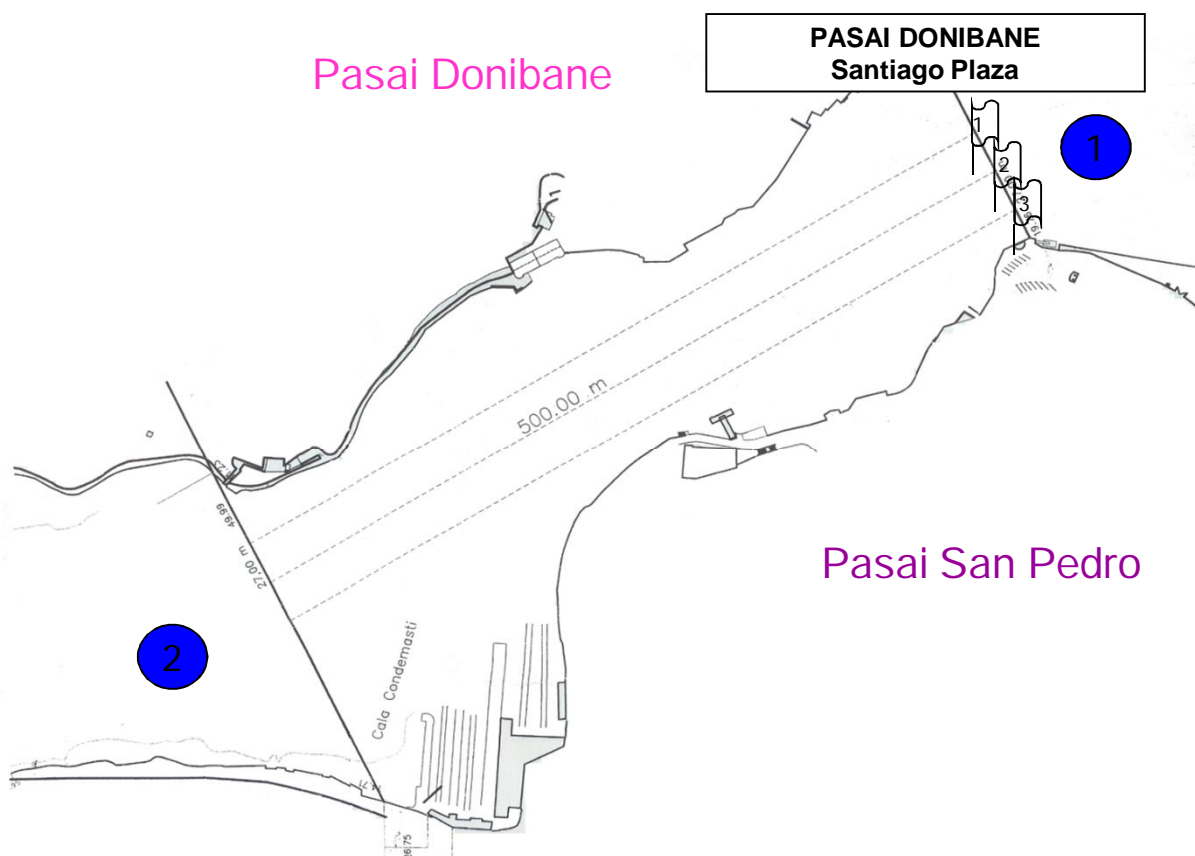

GIPUZKOAKO ARRAUN FEDERAZIOA
FEDERACION GUIPUZCOANA DE REMO

PASAI DONIBANE KOXTAPE ARRAUN ELKARTEA

Muelle antiguo Pysbe
Telefonoa-Faxa: 943 52 41 66
20110 – PASAI DONIBANE (Gipuzkoa)

Gipuzkoako BATEL LIGA - 2014

2. Jardunaldia Pasai Donibanen 2014-01-19