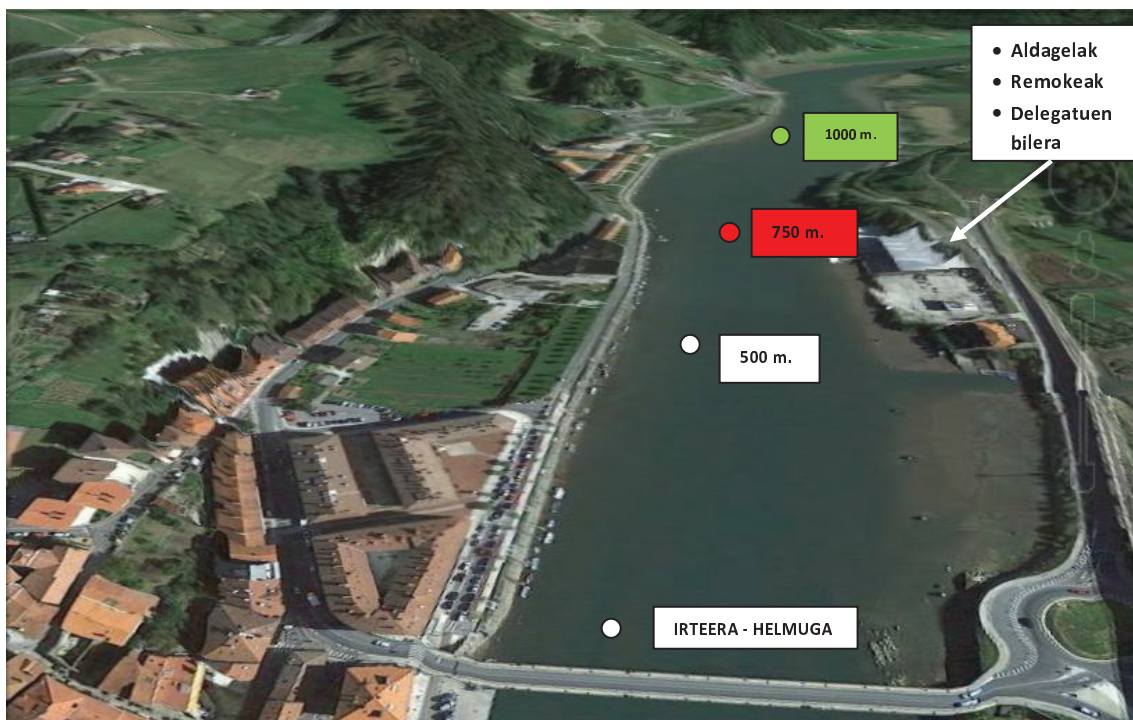

2015-03-01

GIPUZKOAKO BATEL LIGA

Estropada ordua: Goizeko 11:30ean.

Delegatuen bilera: Goizeko 10:00etan.

Estropadaren ezaugarriak:

- Erlojuaren aurka, banaka, ziaboga batekin.
- Infantilak (Mutilak eta Neskak) eta Kadete Neskak: 1.000 metro.
- Kadete Mutilak: 1.500 metro.
- Jubenilak eta Absolutuak: 2.000 metro.