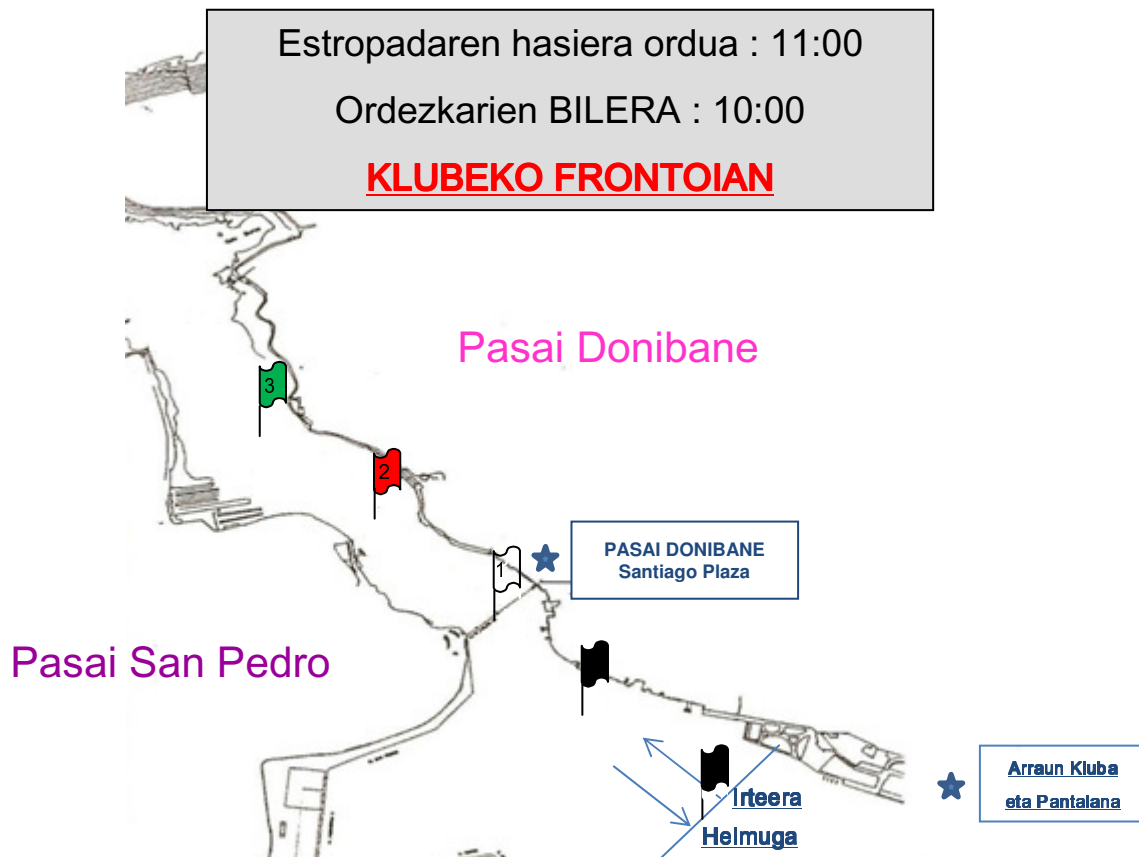

Gipuzkoako BATEL LIGA - 2017

1. Jardunaldia Pasai Donibanen 2017-01-15

Estropadaren hasiera ordua : 11:00

Ordezkarien BILERA : 10:00

KLUBEKO FRONTOIAN

| Kategoria | Distantzia | Estropada Eremua |
|-----------|------------|-----------------------------------|
| (I/K) E | 1000m | Irteera – Baliza Txuria - Helmuga |
| (J/S) E | 2000m | Irteera – Baliza Berdea - Helmuga |
| (I) G | 1000m | Irteera – Baliza Txuria - Helmuga |
| (K) G | 1500m | Irteera – Baliza Gorria - Helmuga |
| (J) G | 2000m | Irteera – Baliza Berdea - Helmuga |
| (S) G | 2000m | Irteera – Baliza Berdea - Helmuga |