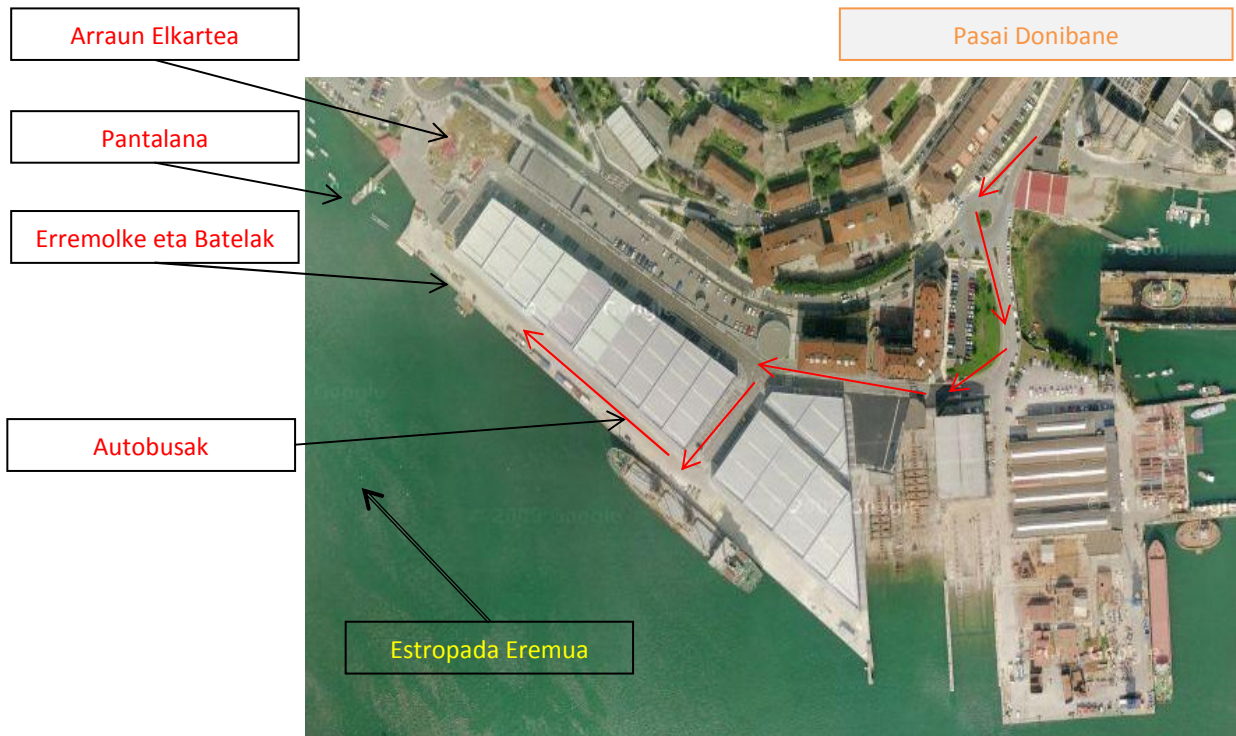

Ordezkarien bilera ELKARTEAREN EGOITZA BERRIAN egingo dugu (10:00).

Aldagelak elkartearen egoitzan egongo dira.