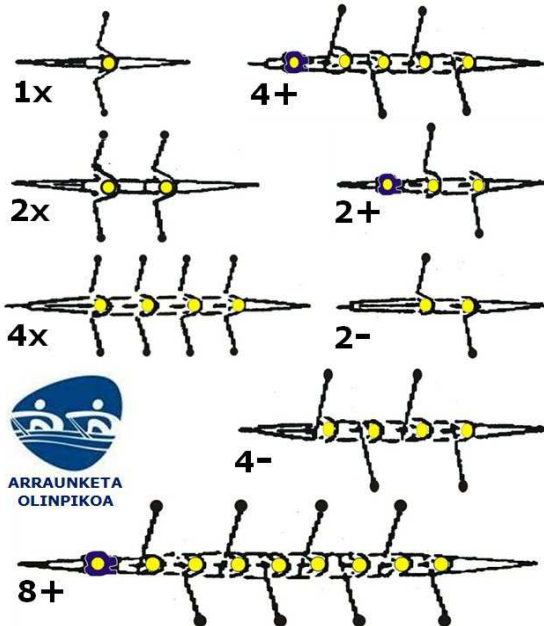

**Babyauto** 贝贝奥托

1500 m / Kadeteak; Jubenilak; Absolutuak

1000 m / Infantilak; Beteranoak

**Baby auto**

- ORDEZKARI BILERA
- ALDAGELAK
- ERREMOLKEAK

Gipuzkoako Foru Aldundia  
Kultura, Turismo, Gazteria eta Kirol Departamentua