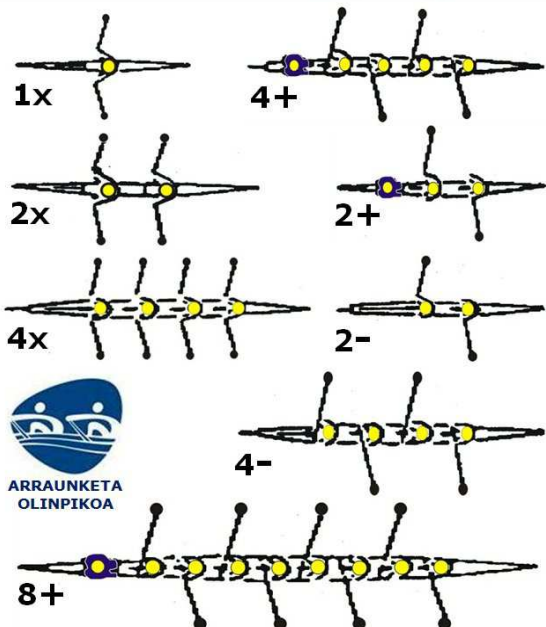

Babyauto 贝贝奥托

1500 m / Kadeteak; Jubenilak; Absolutuak

1000 m / Infantilak; Beteranoak

- ORDEZKARI BILERA
- ALDAGELAK
- ERREMOLKEAK

Gipuzkoako Foru Aldundia
Kultura, Turismo, Gazteria eta Kirol Departamentua