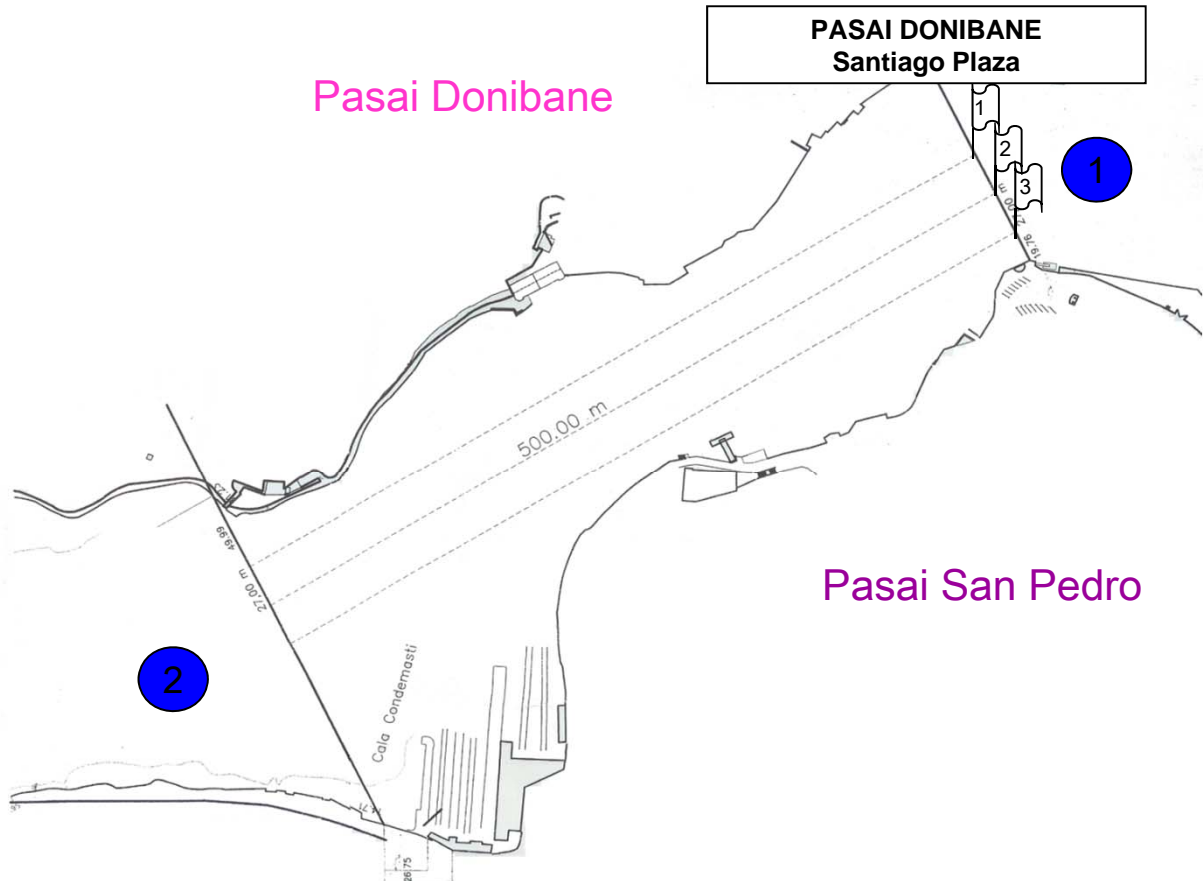

GIPUZKOAKO ARRAUN FEDERAZIOA
FEDERACION GUIPUZCOANA DE REMO

PASAI DONIBANE KOXTAPE ARRAUN ELKARTEA

Muelle antiguo Pysbe
Telefonoa-Faxa: 943 52 41 66
20110 – PASAI DONIBANE (Gipuzkoa)
koxtape.ae@telefonica.net

Gipuzkoako BATEL LIGA - 2016

15. Jardunaldia Pasai Donibanen 2016-04-10