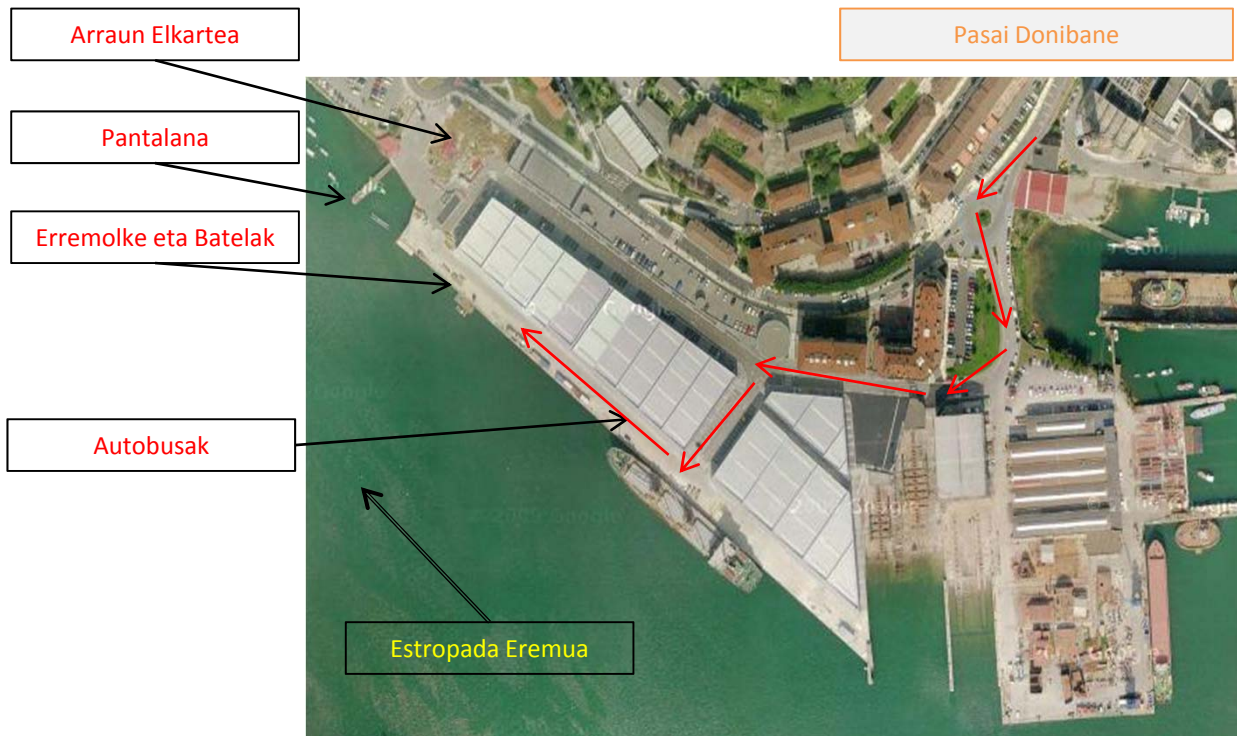

Ordezkarien bilera Pasai Donibaneko **UDALETXE ZAHARREAN** egingo dugu (8:30).

Aldagelak elkartearen egoitzan egongo dira.