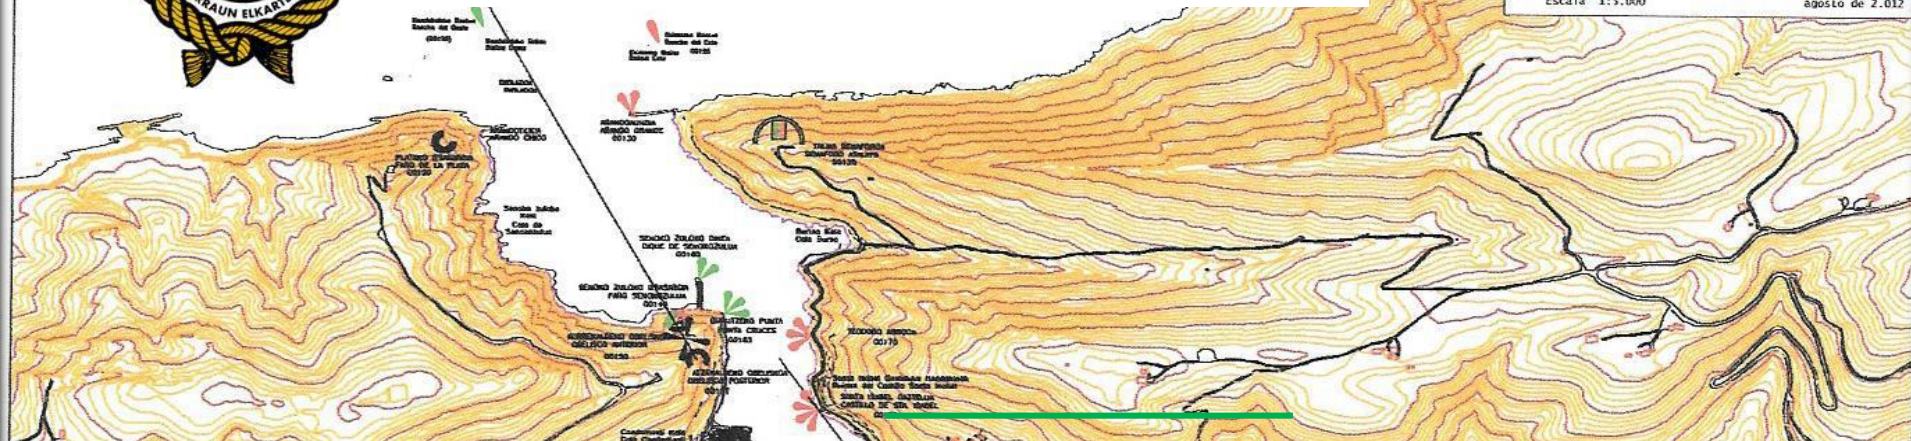

CTO GIPUZKOA BATELES GIPUZKOAKO BATEL TXAPELKETA

**PASAIKO PORTUA
PUERTO DE PASAIA**
1:5.000 Eskala
Escala 1:5.000
2012ko abuztua
agosto de 2.012

**COFRADIA / KOFRADIA
REUNION DELEGADOS / BILLERA DELEGATUAK**

**IRTEERA/SALIDA
HELMUGA / META**

**REMOLQUES
EMBARQUE**

PARKING BUS

ZIABOGA

**VESTUARIOS
ALDAGELAK**