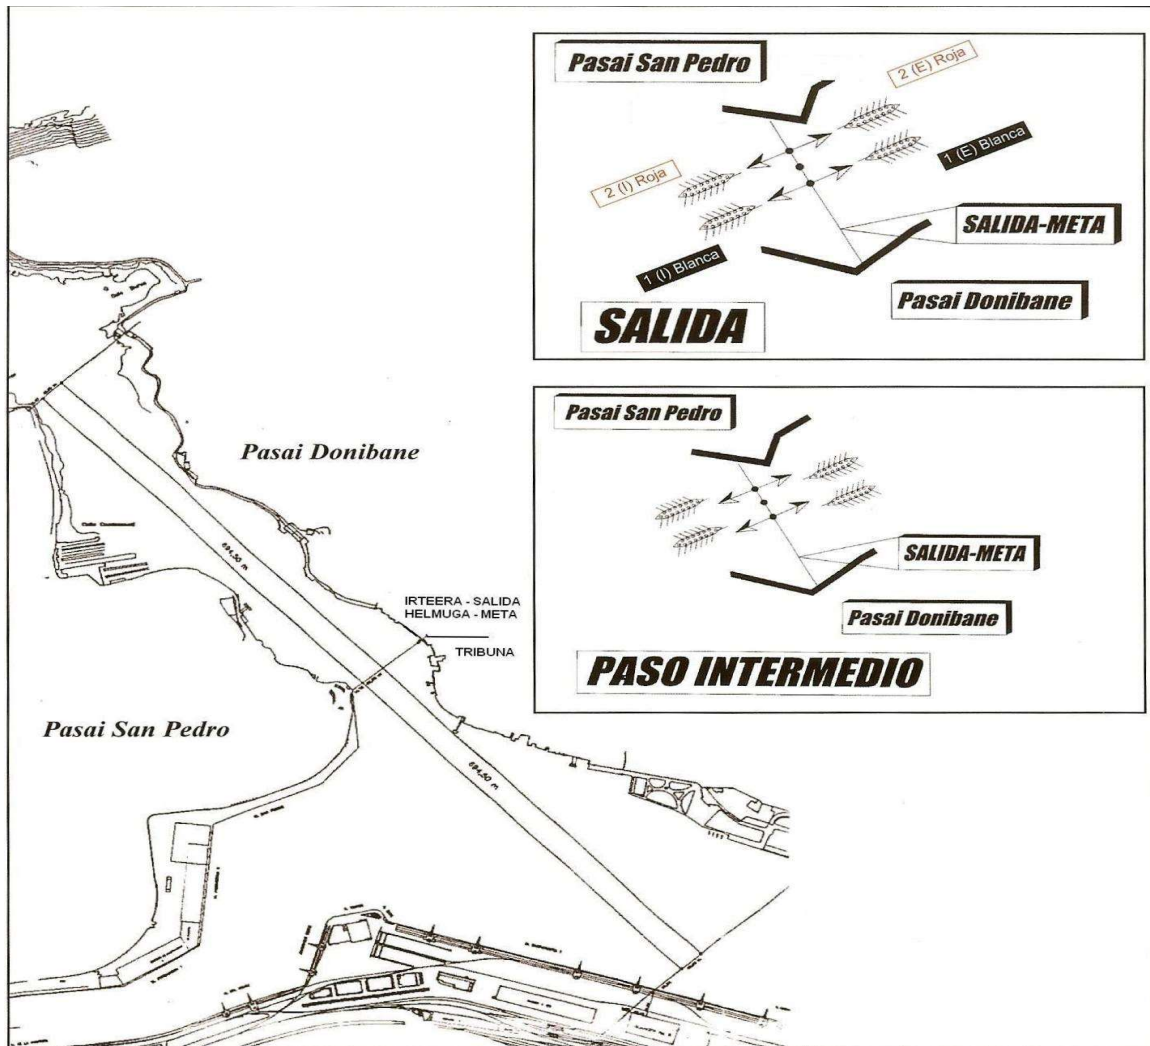

Estropadak 5.556 metroko (3 itsas milia) ibilbidea izango du, lau luze eta lau ziabogekin.

Estropada erlojuz kontra jokatuko da eta traineruak binaka Lezo aldera abiatuko dira, estropada eremuko seinaleak errespetatuz (gezi azpitik zeharkatu beharko dute estropada erdiko helmuga lerroa).