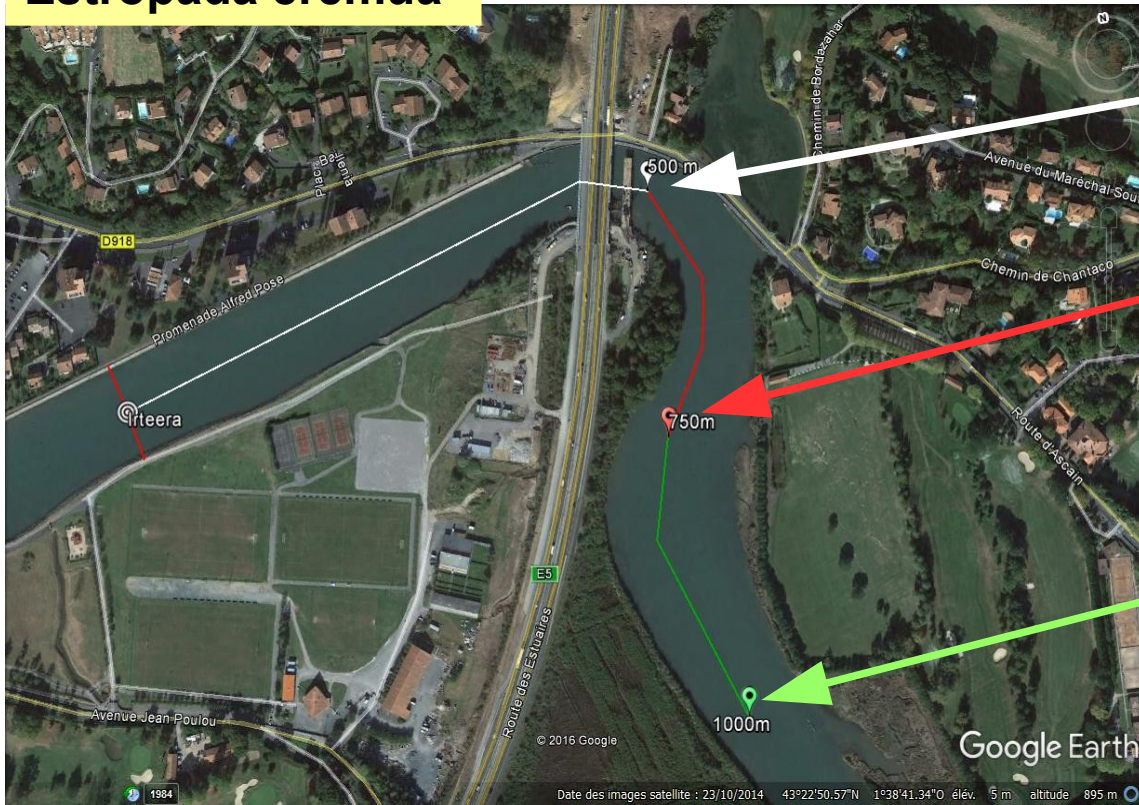

DONIBANE ZIBURUKO BATEL ESTROPADA

Gipuzkoako batel liga

EGUNA: Martxoaren 19-a larunbata

ORDUA *Estropada: 15:30

LEKUA Donibane Lohitzune – Urdazuri auzoa
« Port Nivelles » kaia

XEHETASUNAK:

*Estropada, ordulariaren aurkako modalitatean egingen da .

*Remolkeak « Port Nivelles » aparkalekuan (Urdazuri auzoan) utziko dira.

Furgonetak aparkalekutik kanpo utzi behar dira.

**REMOLKEAK 13:00-tik GOITI SARTZEN AHALKO DIRA ;
EZ LEHENAGO !!**

*EZ DA DUTXARIK izango.

Info : Bixente 00 33 688 74 26 92

Estropada eremua

Infantilak
1000m

Promesak
1500m

Jubnilak
Absolutak
2000m

Remorkeak

Autobusak