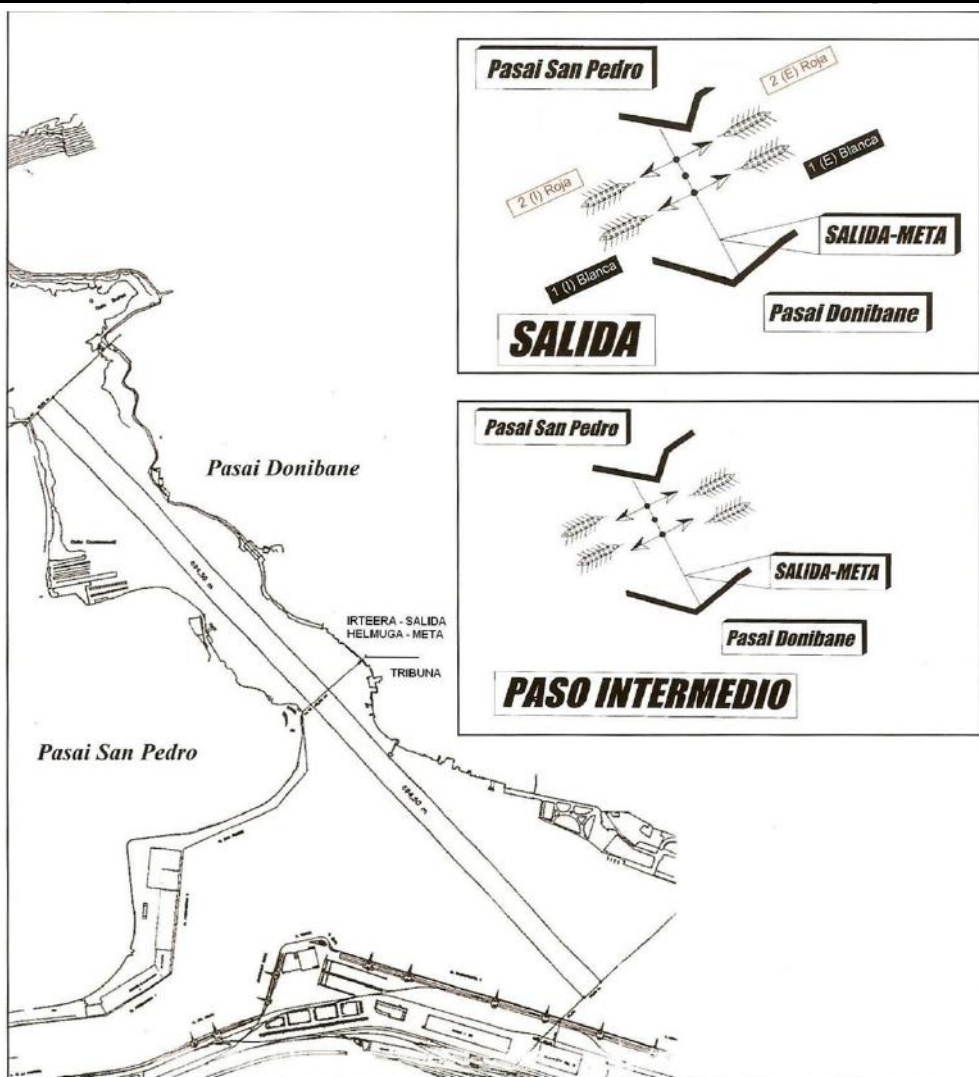

PASAI DONIBANE KOXTAPE ARRAUN ELKARTEA

Muelle antiguo Pysbe
Telefonoa-Faxa: 943 52 41 66
20110 – PASAI DONIBANE (Gipuzkoa)
koxtape.ae@telefonica.net

Estropada eremua / Campo de Regatas

Estropadak 2.778 metrotako (1,5 itsas milia) ibilbidea izango du, bi luze eta bi zibogekin.

Estropada erlojuz kontra jokatuko da eta traineruak binaka Lezo aldera abiatuko dira, estropada eremuko seinaleak errespetatuz (gezi azpitik zeharkatu beharko dute estropada erdiko helmuga lerroa).

Irteera ordena ligako sailkapenaren arabera egingo da, atzetik aurrera.