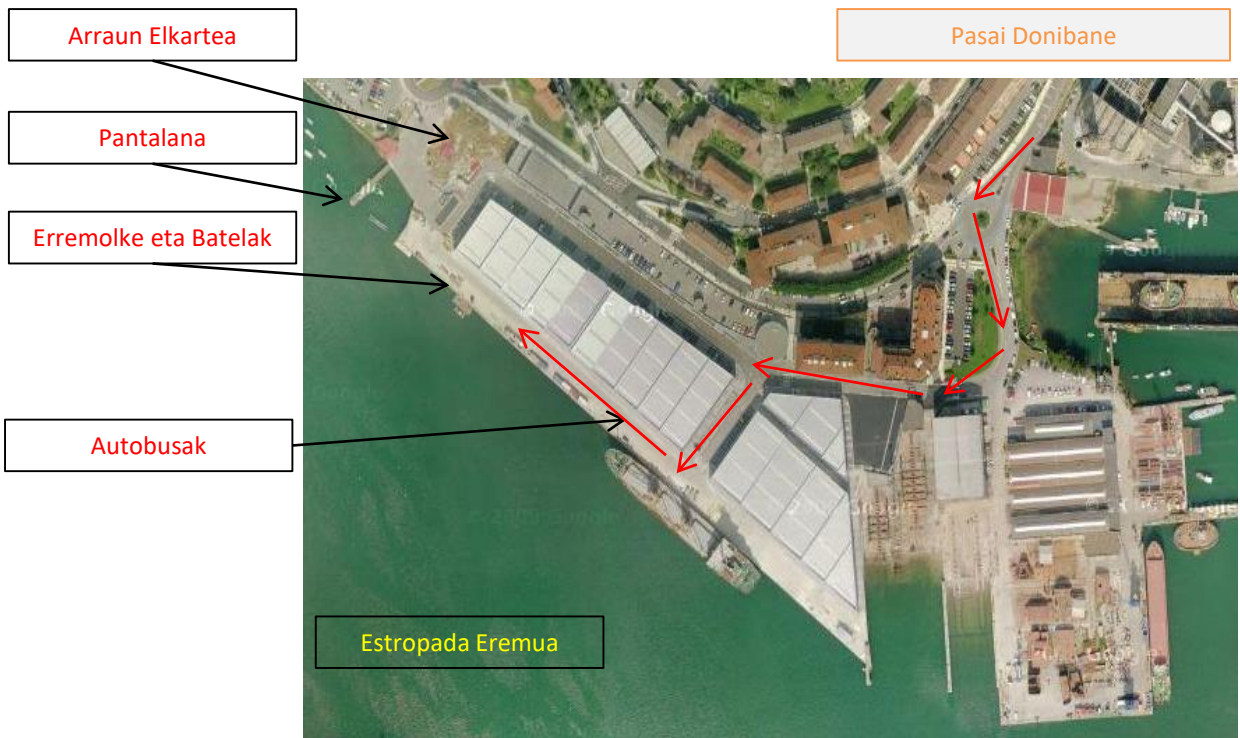

ERAIKINAREN KOMUNIKAZIO GELAN

Kategoria	Irteera	Helmuga	Distantzia
(I/K) E	1	1	1000m
(J/S) E	1	1	2000m
(I) G	1	1	1000m
(K) G	2	1	1500m
(J) G	1	1	2000m
(S) G	1	1	2000m

IBERDROLA

La Perla

Ordezkarien bilera **eraikinaren KOMUNIKAZIO GELAN** egingo dugu (9:00)