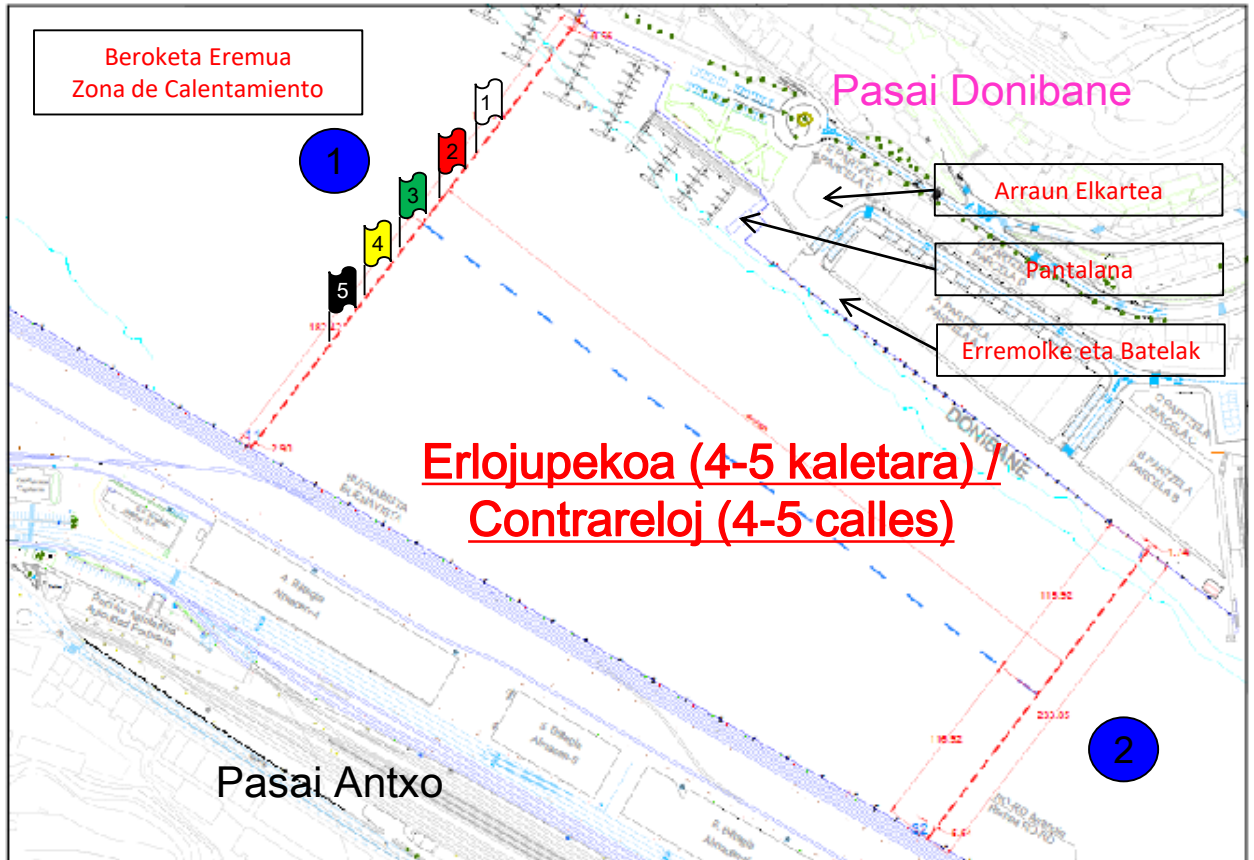

GIPUZKOAKO ARRAUN FEDERAZIOA
FEDERACION GUIPUZCOANA DE REMO

PASAI DONIBANE KOXTAPE ARRAUN ELKARTEA

Muelle antiguo Pysbe
Telefonoa-Faxa: 943 52 41 66
20110 - PASAI DONIBANE (Gipuzkoa)
koxtape.ae@telefonica.net

Gipuzkoako Foru Aldundia
Kultura, Turismo, Gazteria eta Kirol Departamentua

ORAIN
GIPUZKOA

Gipuzkoako BATEL LIGA - 2019

12. Jardunaldia Pasai Donibanen 2019-03-31

Estropadaren hasiera ordua : 10:30

Ordezkarien BILERA : 9:00

ERAIKINAREN KOMUNIKAZIO GELAN

Kategoria	Irteera	Helmuga	Distantzia
(I/K) E	1	1	1000m
(J/S) E	1	1	2000m
(I) G	1	1	1000m
(K) G	2	1	1500m
(J) G	1	1	2000m
(S) G	1	1	2000m

IBERDROLA

La Perla