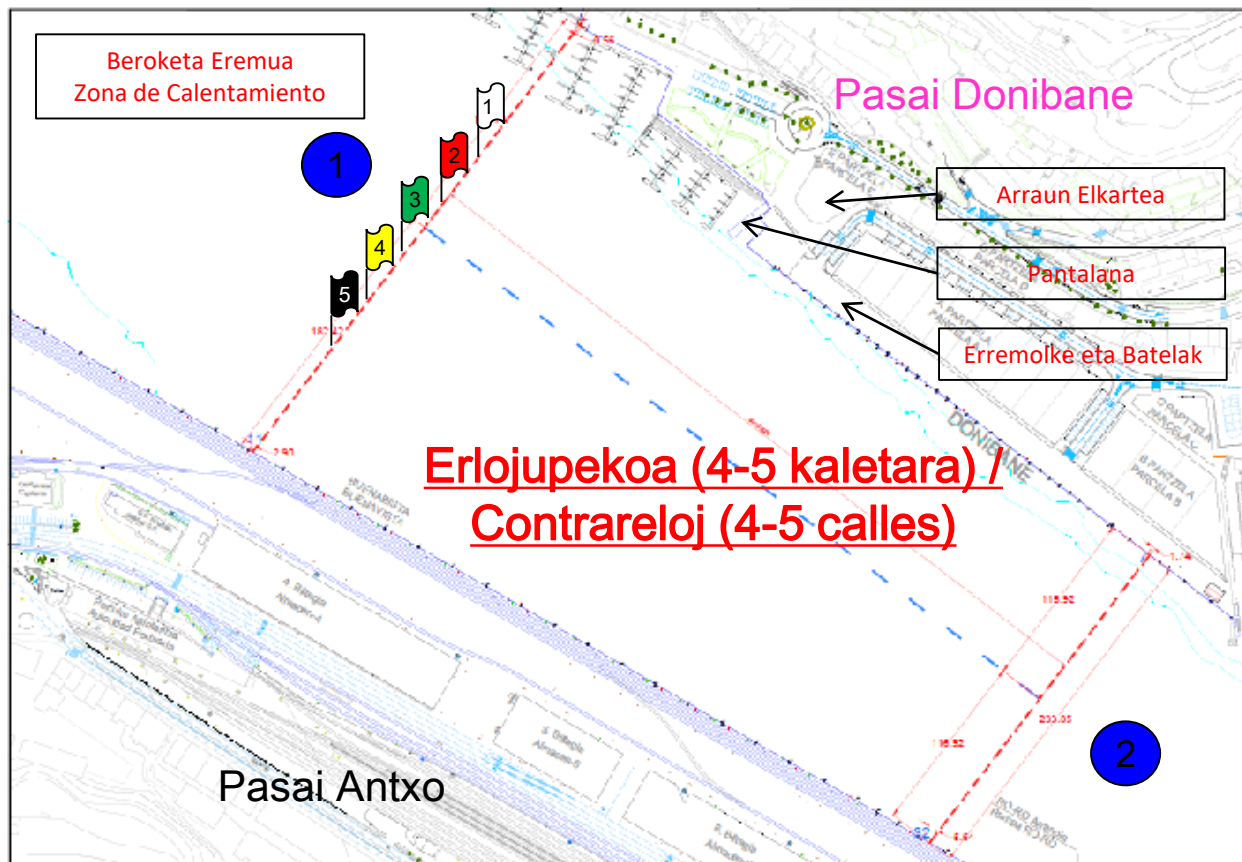

### 3. Jardunaldia Pasai Donibanen 2019-02-03

Estropadaren hasiera ordua : 10:30

Ordezkarien BILERA : 9:00

**ERAIKINAREN KOMUNIKAZIO GELAN**

Kategoria	Irteera	Helmuga	Distantzia
(I/K) E	1	1	1000m
(J/S) E	1	1	2000m
(I) G	1	1	1000m
(K) G	2	1	1500m
(J) G	1	1	2000m
(S) G	1	1	2000m