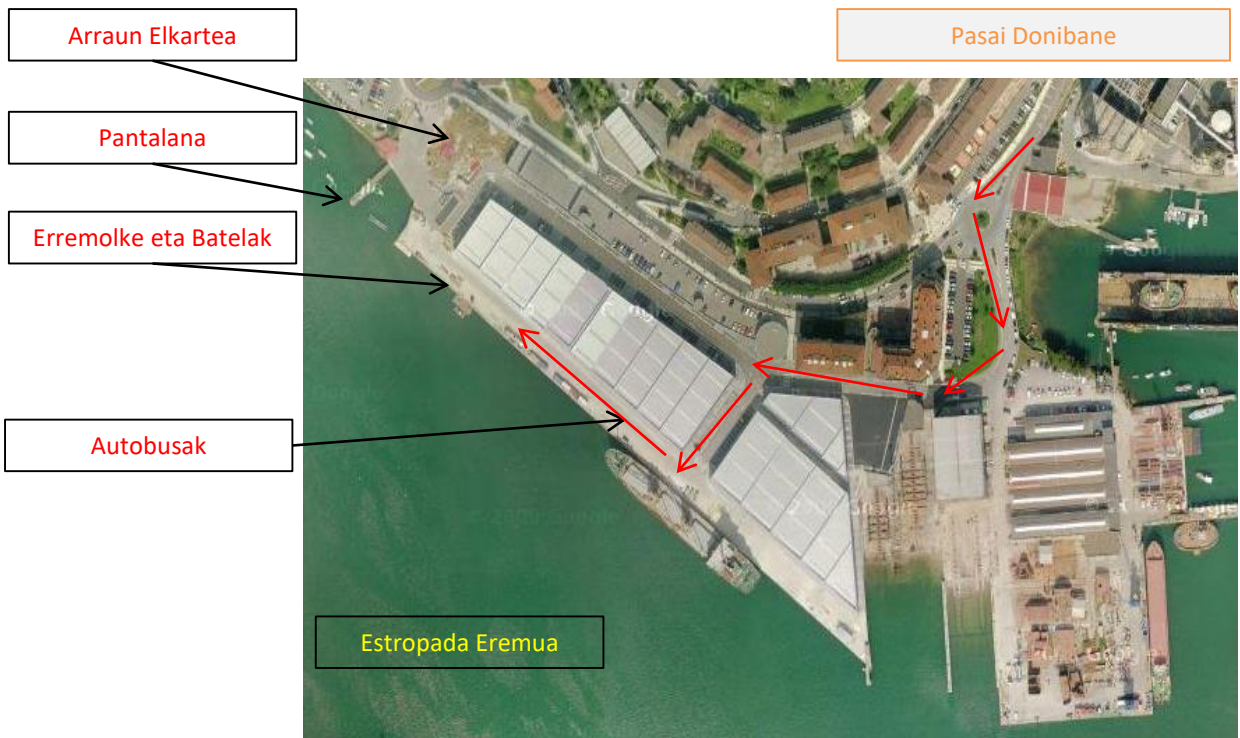

Ordezkarien bilera **eraikinaren KOMUNIKAZIO GELAN** egingo dugu (9:00)

Aldagelak arraun elkartean