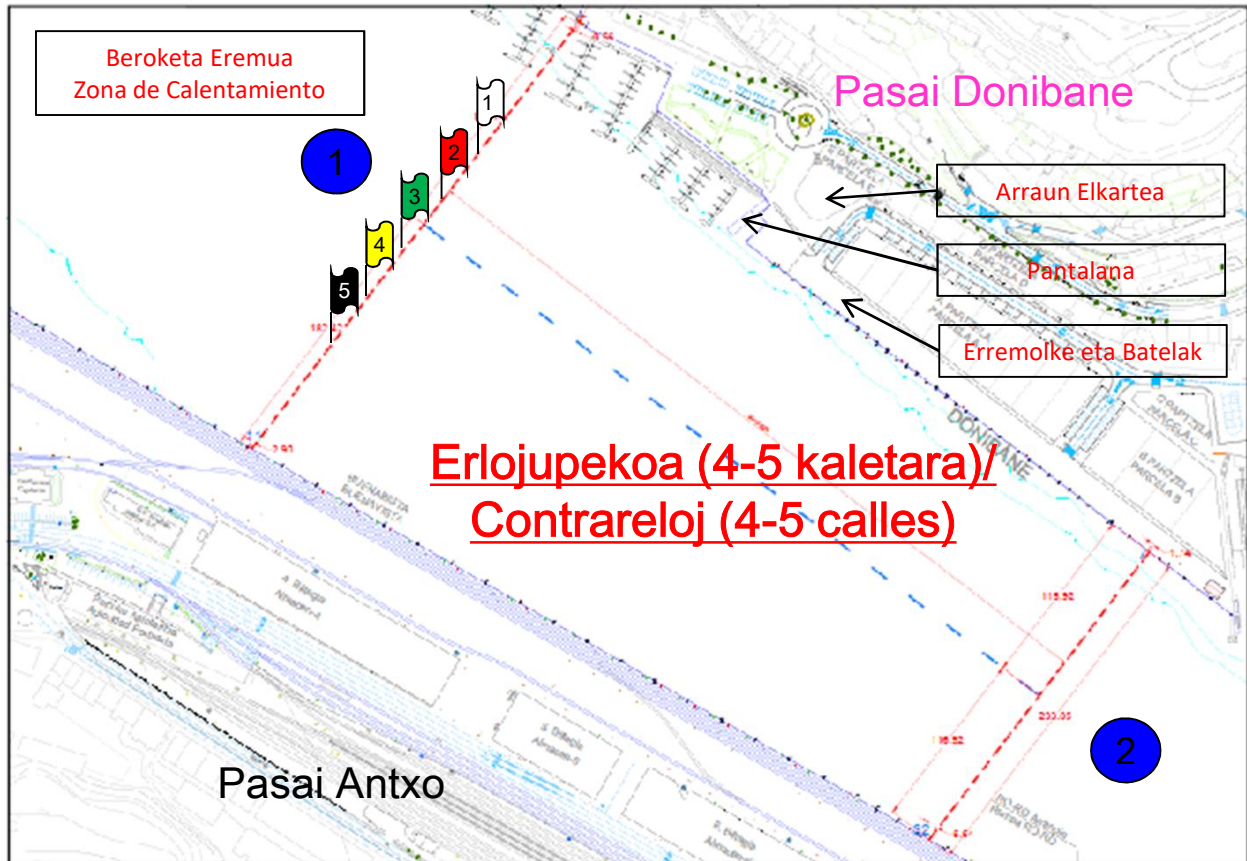

GIPUZKOAKO ARRAUN FEDERAZIOA
FEDERACION GUIPUZCOANA DE REMO

PASAI DONIBANE KOXTAPE ARRAUN ELKARTEA

Muelle antiguo Pysbe
Telefonoa-Faxa: 943 52 41 66
20110 – PASAI DONIBANE (Gipuzkoa)
koxtape.ae@telefonica.net

Gipuzkoako
Foru Aldundia
Kultura, Turismo, Gazteria
eta Kirol Departamentua

ORAIN
GIPUZKOAKO

Gipuzkoako BATEL LIGA - 2017

7. Jardunaldia Pasai Donibanen 2017-03-05