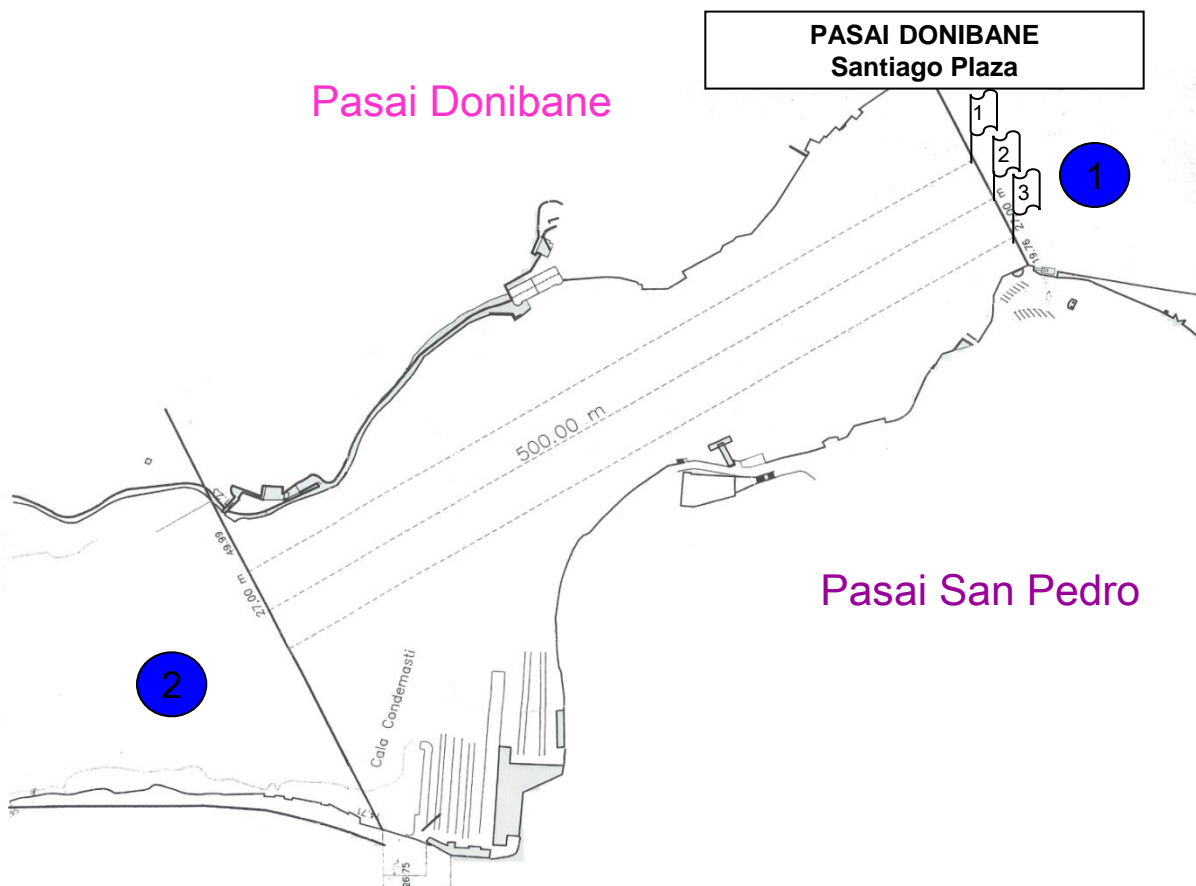

GIPUZKOAKO ARRAUN FEDERAZIOA
FEDERACION GUIPUZCOANA DE REMO

PASAI DONIBANE KOXTAPE ARRAUN ELKARTEA

Muelle antiguo Pysbe
Telefonoa-Faxa: 943 52 41 66
20110 – PASAI DONIBANE (Gipuzkoa)
koxtape.ae@telefonica.net

Gipuzkoako BATEL LIGA - 2015

9. Jardunaldia Pasai Donibanen 2015-03-08