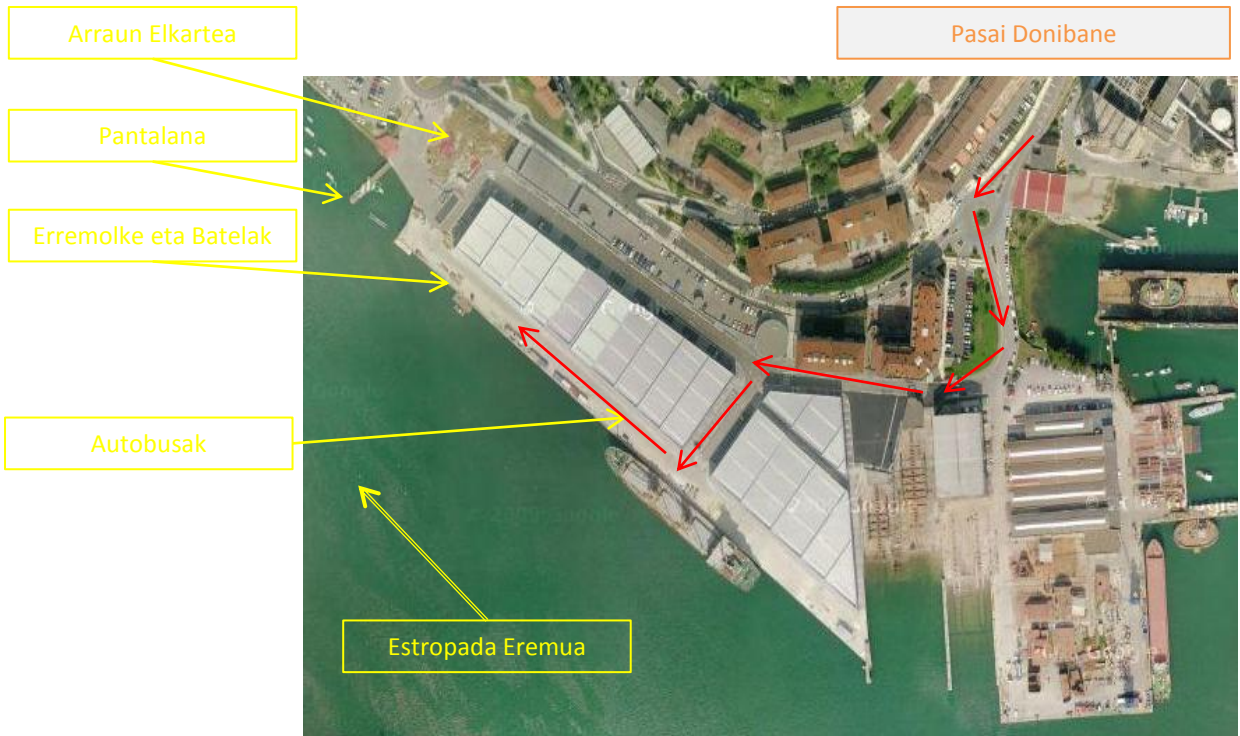

Ordezkarien bilera Pasai Donibaneko Santiago plazan dagoen udaletxe zaharrean izango da.

Aldagelak elkarteak pantalan inguruan duen egoitza berrian egongo dira.