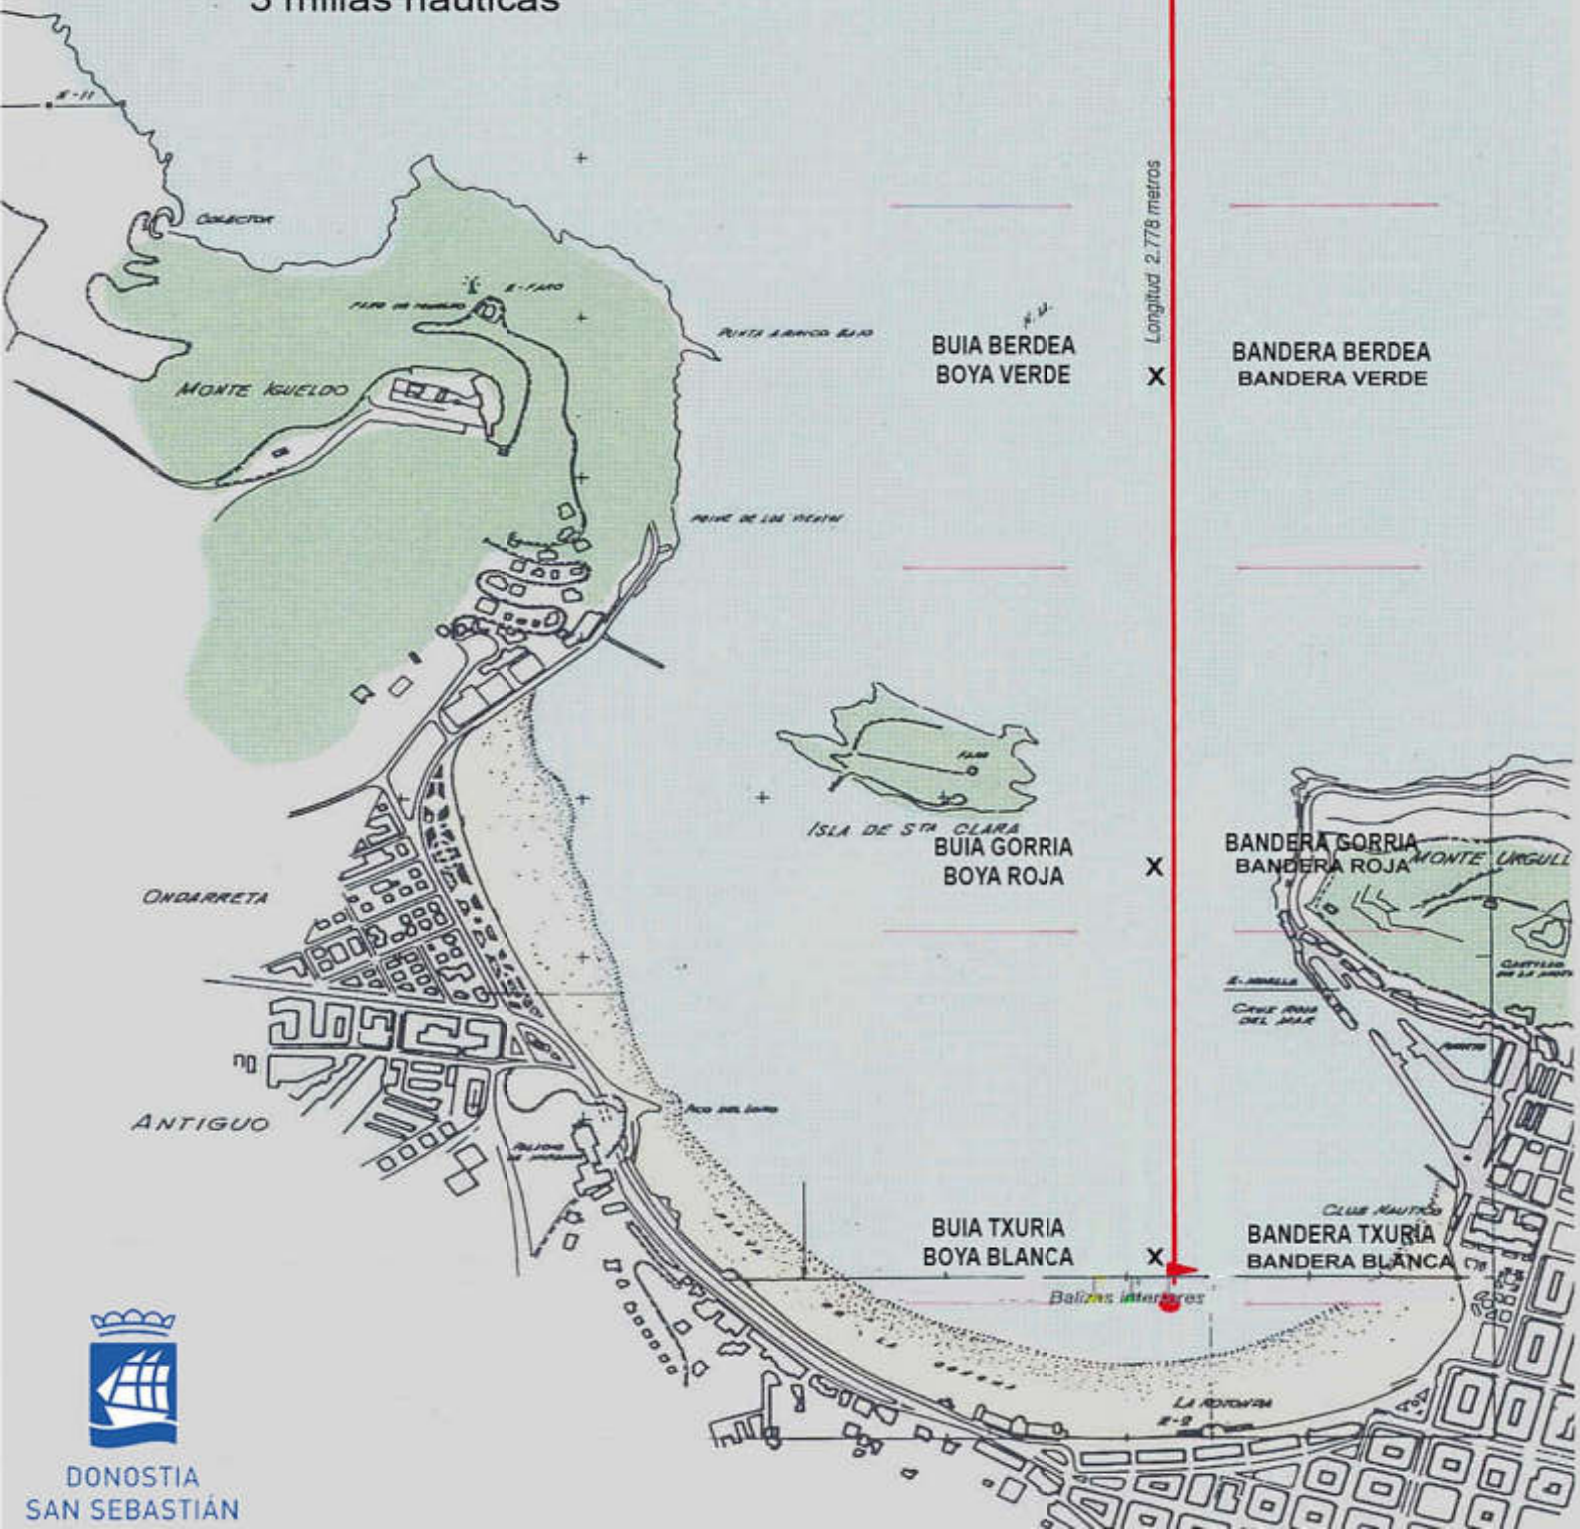

3 itsas milia

Recorrido 5.556 metros

3 millas náuticas

Balizas exteriores

BUIA TXURIA  
BOYA BLANCA

BANDERA TXURIA  
BANDERA BLANCA

X

BUIA HORIA  
BOYA AMARILLA

BUIA TXURIA  
BOYA BLANCA

BANDERA TXURIA  
BANDERA BLANCA

X

Balizas interiores

X

Longitud 2.778 metros

DONOSTIAKO ESTROPADAK

**2022**

REGATAS DE SAN SEBASTIÁN

EMAKUMEZKOEN MODALITATEA  
MODALIDAD FEMENINA

SAILKAPEN ESTROPADA  
REGATA CLASIFICATORIA

**IRAILA 1 SEPTIEMBRE**  
**18:00**